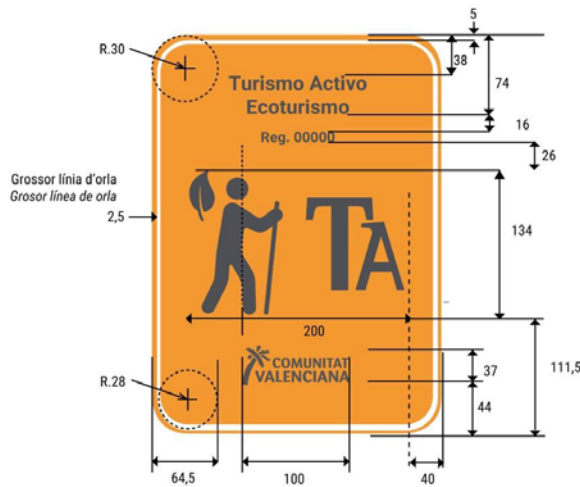

TURISME ACTIU I ECOTURISME
TURISMO ACTIVO Y ECOTURISMO
Plànol de cotes. Mesures en mm
Plano de cotas. Medidas en mm

Grandària placa
Tamaño placa
269 x 371 x 10 mm

Centrat a placa
Centrado a placa

Caixa de text centrada a placa
Grandària "Turisme Actiu": 50 punts
Grandària "Reg.": 26 punts
Tipografia: Roboto Bold.
Caja de texto centrada a placa
Tamaño "Turismo Activo": 50 puntos
Tamaño "Reg.": 26 puntos
Tipografía: Roboto Bold

Icona centrada a placa
Color: 80% black
Icono centrado a placa
Color: 80% black