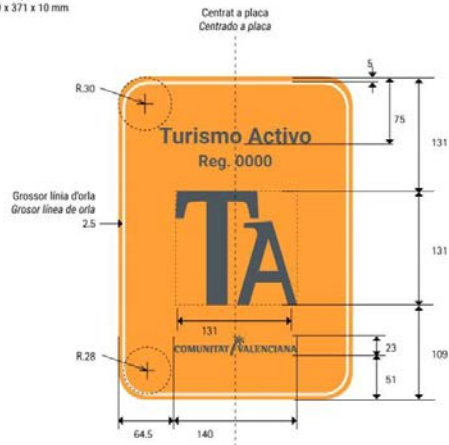

TURISME ACTIU
TURISMO ACTIVO
Plànol de cotas. Mesures en mm
Plano de cotas. Medidas en mm

Grandària placa
Tamaño placa
269 x 371 x 10 mm