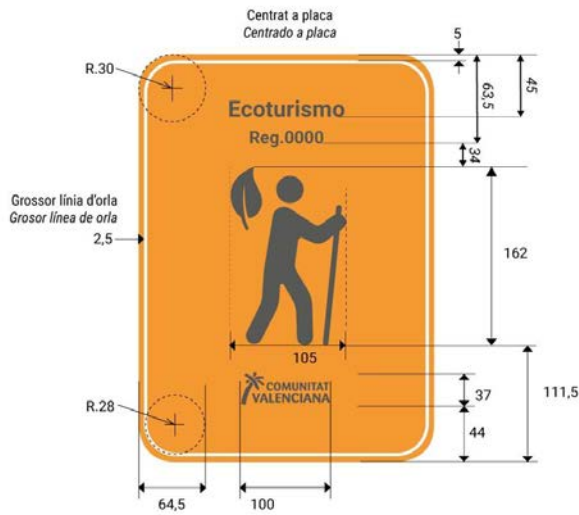

Grandària placa  
Tamaño placa  
269 x 371 x 10 mm

SI, icona centrada a placa  
SI, icono centrado a placa

Caixa de text centrada a placa  
Grandària "Turismo Activo": 83 punts  
Grandària "Reg. 0000": 55 punts  
Tipografia: Robotó Bold

Caja de texto centrada a placa  
Tamaño "Turismo Activo": 72 puntos  
Tamaño "Reg. 0000": 55 puntos  
Tipografía: Robotó Bold

DISTINTIU OFICIAL DE LA COMUNITAT VALENCIANA ECOTURISME  
DISTINTIVO OFICIAL DE LA COMUNITAT VALENCIANA ECOTURISMO

**ECOTURISME**  
**ECOTURISMO**  
Plànol de cotes. Mesures en mm  
Plano de cotas. Medidas en mm  
Grandària placa  
Tamaño placa  
269 x 371 x 10 mm

Caixa de text centrada a placa  
Grandària "Ecoturisme": 72 punts  
Grandària "Reg. 0000": 55 punts  
Tipografia: Roboto Bold

**DISTINTIU OFICIAL CONJUNT**  
*DISTINTIVO OFICIAL CONJUNTO*

**TURISME ACTIU I ECOTURISME**  
**TURISMO ACTIVO Y ECOTURISMO**  
 Plànol de cotes. Mesures en mm  
 Plano de cotas. Medidas en mm

Grandària placa  
 Tamaño placa  
 269 x 371 x 10 mm